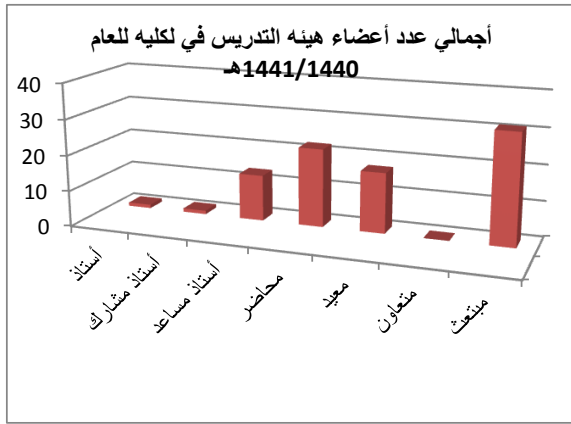

أجمالي عدد أعضاء هيئة التدريس في الكلية للعام 1441/1440 هـ

المجموع	أعضاء هيئة التدريس
1	أستاذ
1	أستاذ مشارك
13	أستاذ مساعد
22	محاضر
17	معيد
0	متعاون
31	مبتعث
85	المجموع

أجمالي عدد أعضاء هيئة التدريس من السعوديين وغير السعوديين بالاقسام للعام 1441/1440 هـ