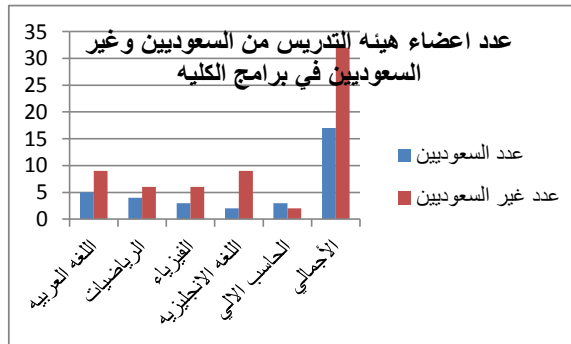

أجمالي عدد الطالبات الخريجات في أقسام الكلية خلال خمس سنوات

الخريجات					العام الدراسي
الحاسب الآلي	اللغة الانجليزية	الفيزياء	الرياضيات	اللغة العربية	
1	63	36	27	60	1436/1435
3	53	22	39	5	1437/1436
2	62	31	16	59	1438/1437
1	35	38	45	99	1439/1438
5	72	55	44	133	1440/1439
12	285	182	171	356	الأجمالي

أجمالي عدد أعضاء هيئة التدريس في الكلية للعام 1441/1440 هـ

المجموع	أعضاء هيئة التدريس
1	أستاذ
1	أستاذ مشارك
13	أستاذ مساعد
22	محاضر
17	معيد
0	متعاون
31	مبتعث
85	المجموع

أجمالي عدد أعضاء هيئة التدريس من السعوديين وغير السعوديين بالاقسام للعام 1441/1440 هـ