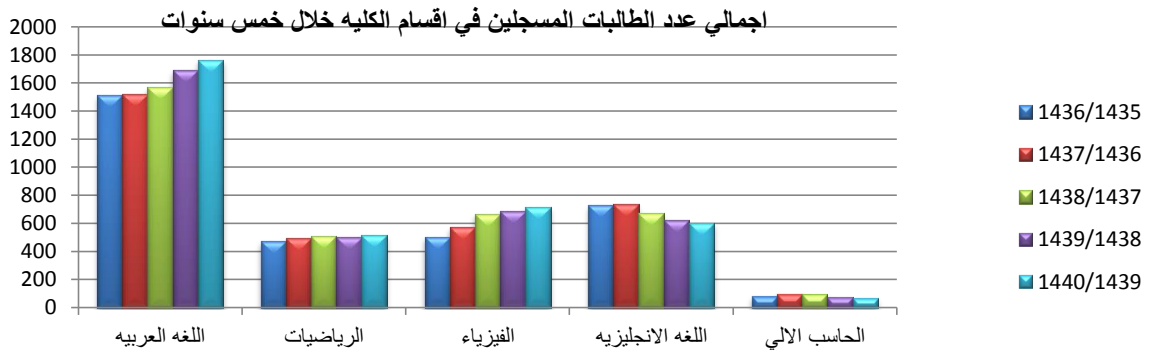

أجمالي عدد الطالبات المسجلين في أقسام الكليه خلال خمس سنوات

المسجلين					العام الدراسي
الحاسب الالي	اللغه الانجليزيه	الفيزياء	الرياضيات	اللغه العربيه	
79	730	504	472	1511	1436/1435
99	739	574	491	1520	1437/1436
95	669	664	507	1566	1438/1437
76	622	684	500	1692	1439/1438
66	601	714	518	1759	1440/1439
415	3361	3140	2488	8048	الأجمالي