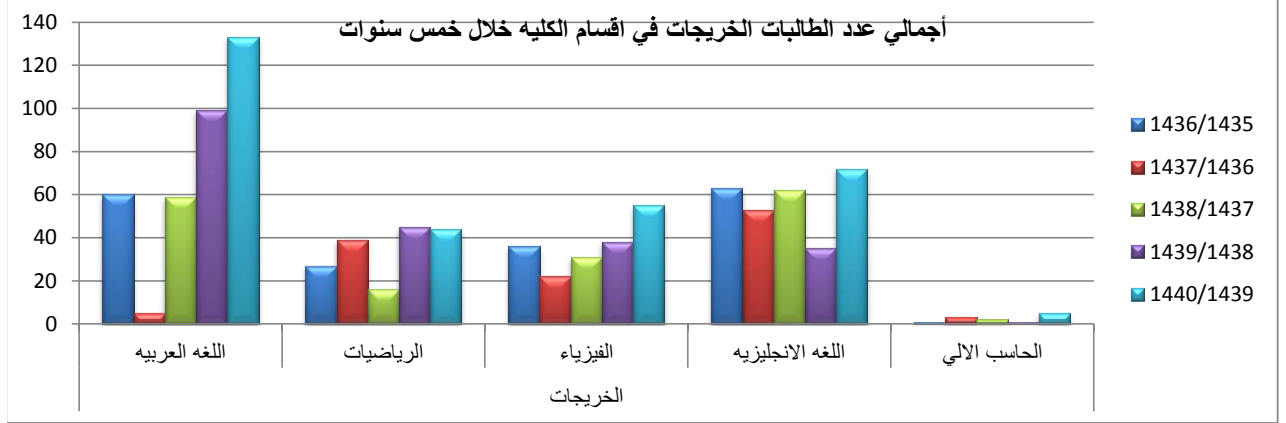

أجمالي عدد الطالبات الخريجات في أقسام الكلية خلال خمس سنوات

الخريجات					العام الدراسي
الحاسب الآلي	اللغة الانجليزية	الفيزياء	الرياضيات	اللغة العربية	
1	63	36	27	60	1436/1435
3	53	22	39	5	1437/1436
2	62	31	16	59	1438/1437
1	35	38	45	99	1439/1438
5	72	55	44	133	1440/1439
12	285	182	171	356	الأجمالي