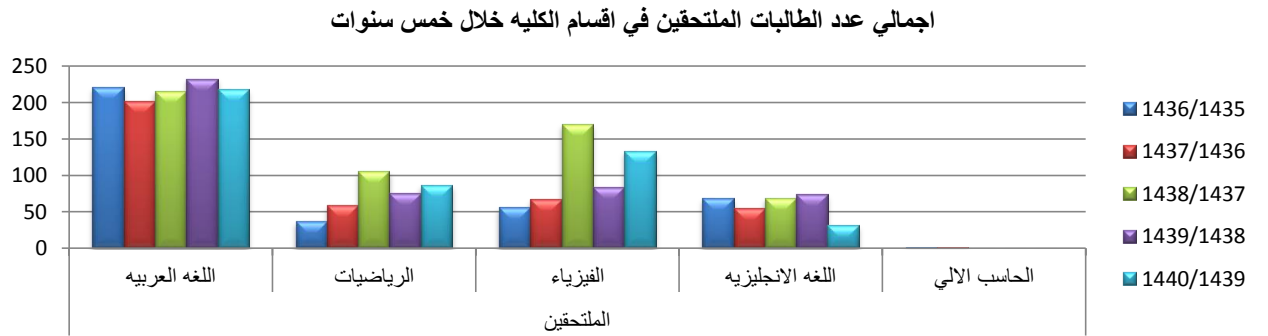

أجمالي عدد الطالبات الملتحقين في أقسام الكليه خلال خمس سنوات

الملتحقين					العام الدراسي
الحاسب الالي	اللغه الانجليزيه	الفيزياء	الرياضيات	اللغه العربيه	
2	69	56	37	221	1436/1435
2	55	67	59	202	1437/1436
0	69	170	106	216	1438/1437
0	74	84	76	233	1439/1438
0	32	133	87	219	1440/1439
4	299	510	365	1091	الأجمالي